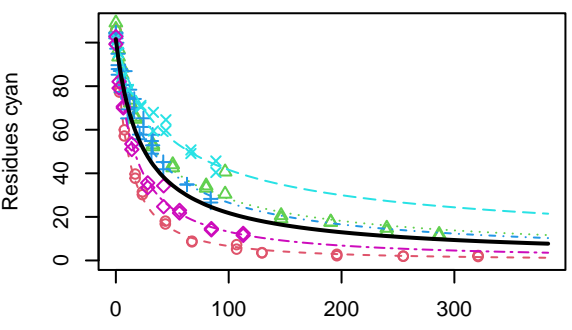

— Population -△- Tama -x- Sassafraz
 -o- Nambsheim -+ - Gross-Umstadt -◇- Lleida

Time

Predicted