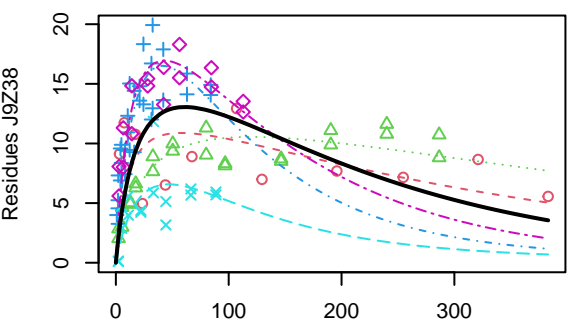

— Population -△- Tama -x- Sassafraz
 -o- Nambsheim -+ - Gross-Umstadt -◇- Lleida

Time

Predicted