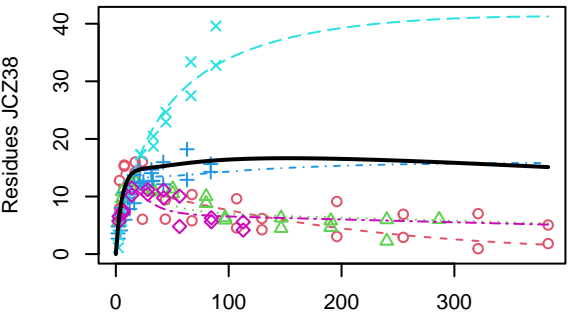

— Population -△- Tama -x- Sassafraz
 -o- Nambsheim -+ - Gross-Umstadt -◇- Lleida

Time

Predicted