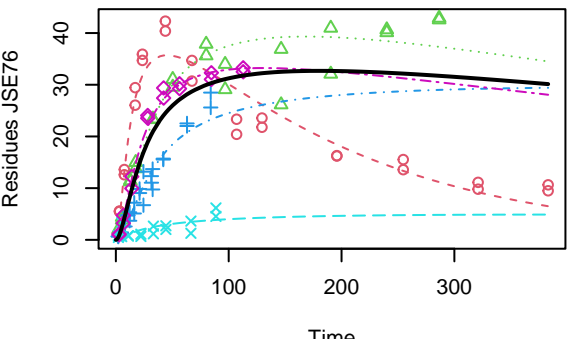

— Population -△- Tama -x- Sassafraz
 -o- Nambsheim -+ - Gross-Umstadt -◇- Lleida

Time

Predicted