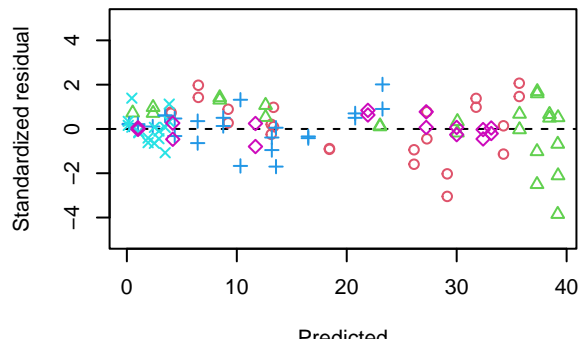

— Population -△- Tama -x- Sassafraz
 -o- Nambsheim -+ - Gross-Umstadt -◇- Lleida

Time

Predicted