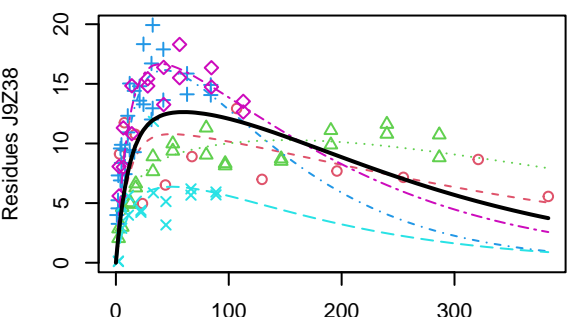

— Population -△- Tama × Sassafra
 -○- Nambsheim + Gross-Umstadt ◇ Lleida

Time

Predicted