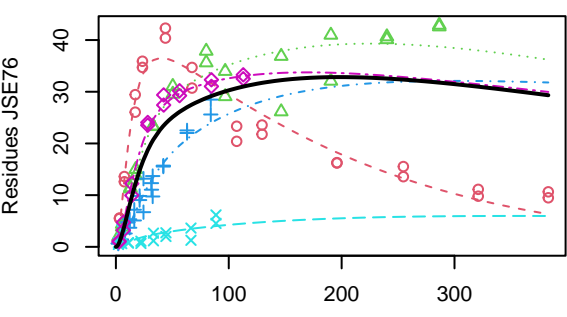

— Population -△- Tama × Sassafra
 -○- Nambsheim + Gross-Umstadt ◇ Lleida

Time

Predicted