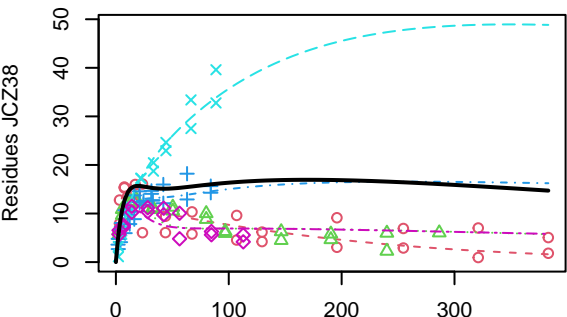

— Population -△- Tama × Sassafra
 -○- Nambsheim + Gross-Umstadt ◇ Lleida

Time

Predicted