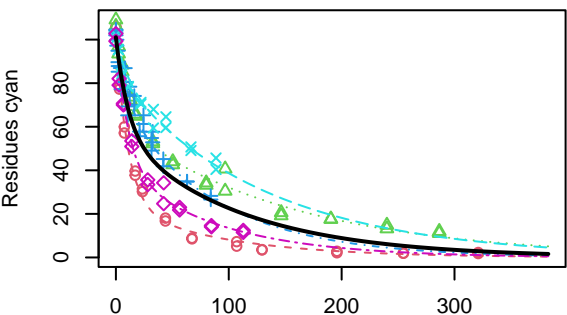

— Population -△- Tama × Sassafra
 -○- Nambsheim + Gross-Umstadt ◇ Lleida

Time

Predicted