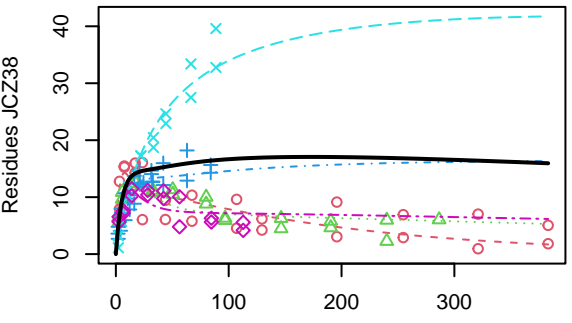

— Population    -△- Tama    -x- Sassafras  
 -o- Nambsheim    -+ - Gross-Umstadt    -◇- Lleida

Time

Predicted