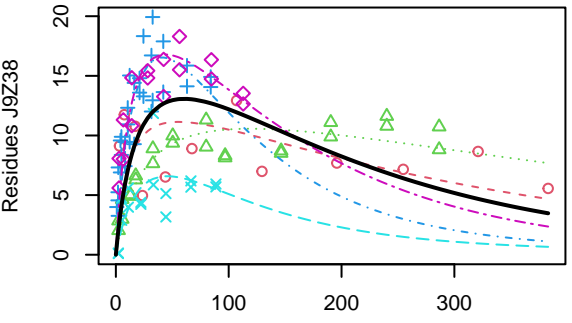

— Population    -△- Tama    -x- Sassafras  
 -o- Nambsheim    -+ - Gross-Umstadt    -◇- Lleida

Time

Predicted