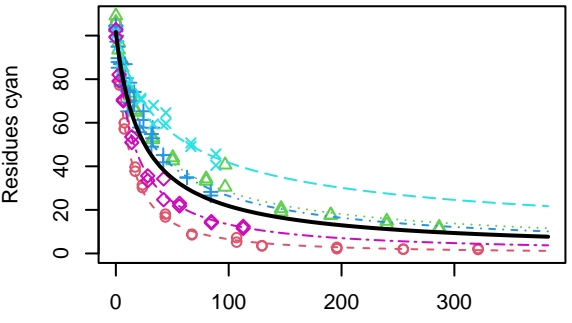

— Population    -△- Tama    -x- Sassafras  
 -o- Nambsheim    -+ - Gross-Umstadt    -◇- Lleida

Time

Predicted