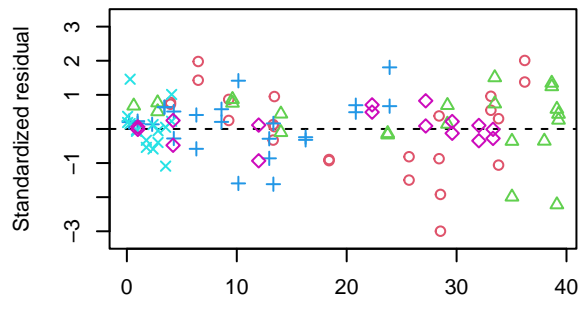

— Population -△- Tama × Sassafras
 -○- Nambshelm + Gross-Umstadt ◇ Lleida

Predicted