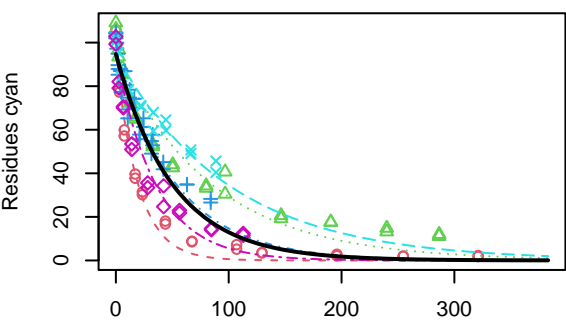

— Population -△- Tama × SassafRAS
 -○- Nambsheim + Gross-Umstadt ◇- Lleida

Time

Predicted