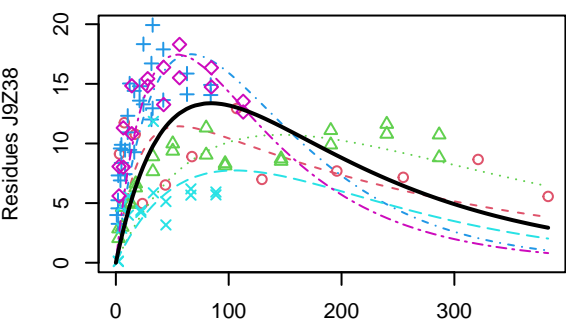

— Population -△- Tama × SassafRAS
 -○- Nambsheim + Gross-Umstadt ◇- Lleida

Time

Predicted