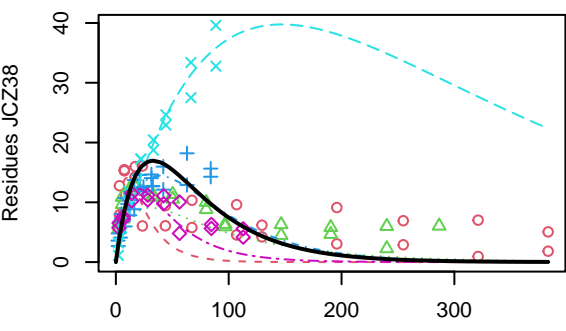

— Population -△- Tama × SassafRAS
 -○- Nambsheim + Gross-Umstadt ◇- Lleida

Time

Predicted