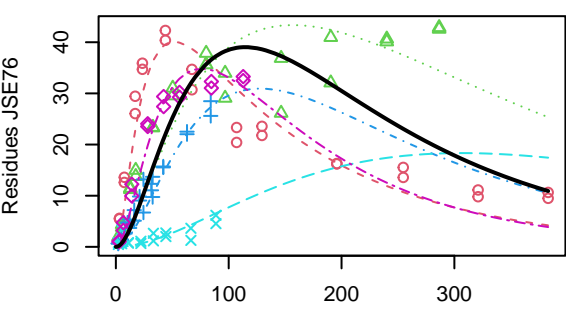

— Population -△- Tama × SassafRAS
 -○- Nambsheim + Gross-Umstadt ◇- Lleida

Time

Predicted