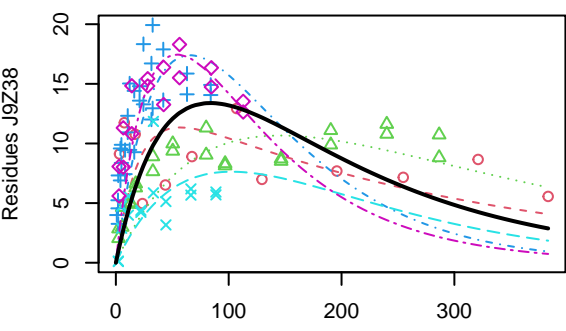

— Population -△- Tama × SassafRAS
 -○- Nambsheim + Gross-Umstadt ◇- Lleida

Time

Predicted