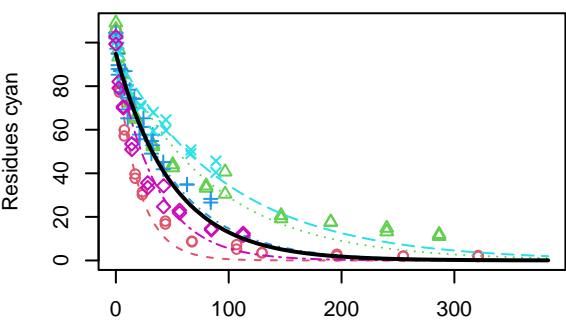

— Population -△- Tama × SassafRAS
 -○- Nambsheim + Gross-Umstadt ◇- Lleida

Time

Predicted