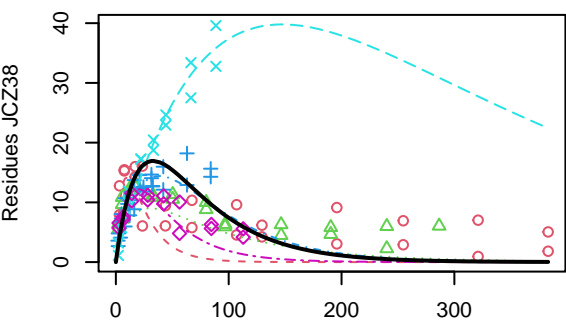

— Population -△- Tama × SassafRAS
 -○- Nambsheim + Gross-Umstadt ◇- Lleida

Time

Predicted