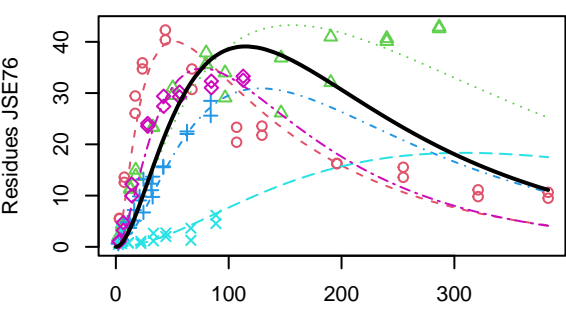

— Population -△- Tama × SassafRAS
 -○- Nambsheim + Gross-Umstadt ◇- Lleida

Time

Predicted