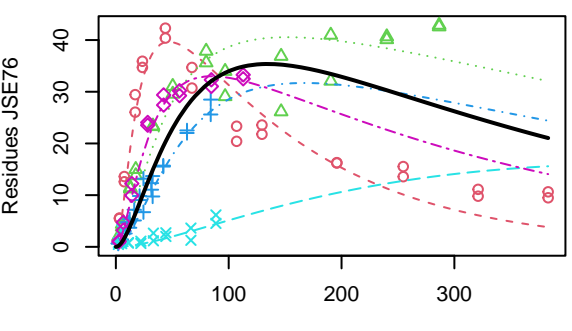

— Population -△- Tama -x- Sassafras
 -o- Nambsheim -+ - Gross-Umstadt -◇- Lleida

Time

Predicted