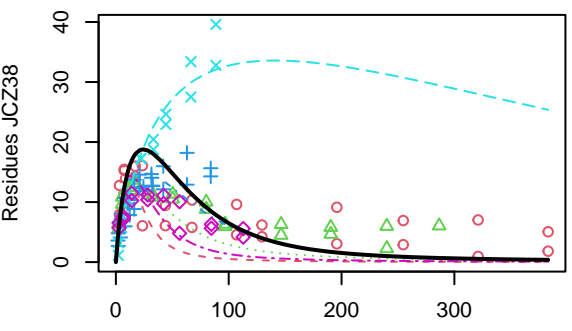

— Population -△- Tama -x- Sassafras
 -o- Nambsheim -+ - Gross-Umstadt -◇- Lleida

Time

Predicted