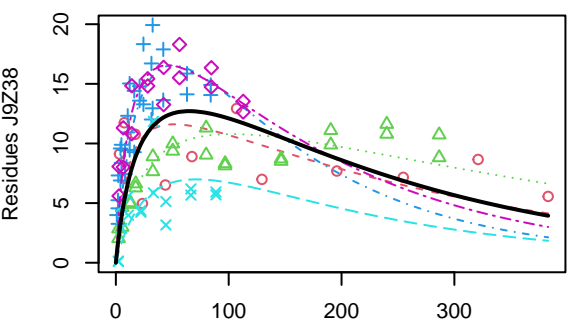

— Population -△- Tama -x- Sassafras
 -o- Nambsheim -+ - Gross-Umstadt -◇- Lleida

Time

Predicted