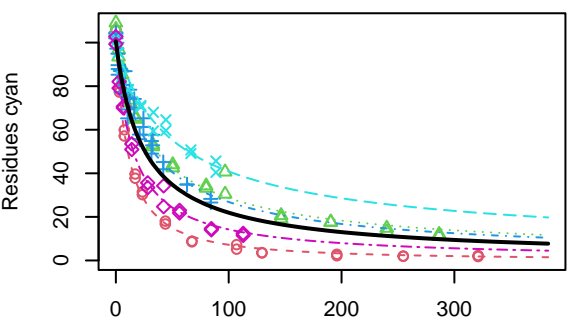

— Population -△- Tama -x- Sassafras
 -o- Nambsheim -+ - Gross-Umstadt -◇- Lleida

Time

Predicted