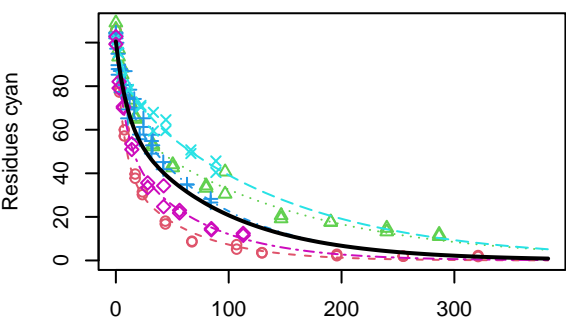

— Population    -△- Tama    -x- Sassafras  
 -o- Nambshiem    -+ - Gross-Umstadt    -◇- Lleida

Time

Predicted