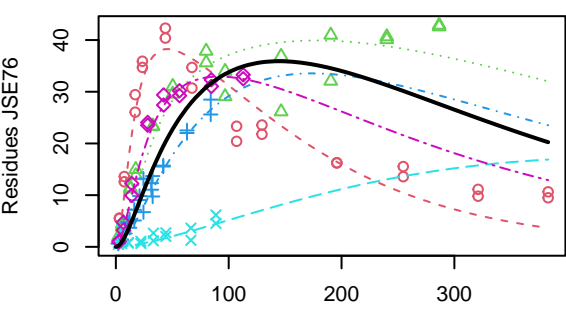

— Population    -△- Tama    -x- Sassafras  
 -o- Nambshiem    -+ - Gross-Umstadt    -◇- Lleida

Time

Predicted