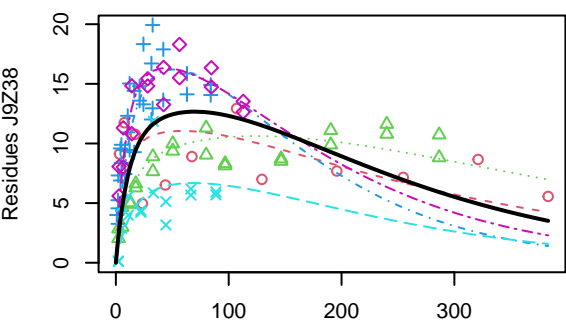

— Population    -△- Tama    -x- Sassafras  
 -o- Nambshiem    -+ - Gross-Umstadt    -◇- Lleida

Time

Predicted