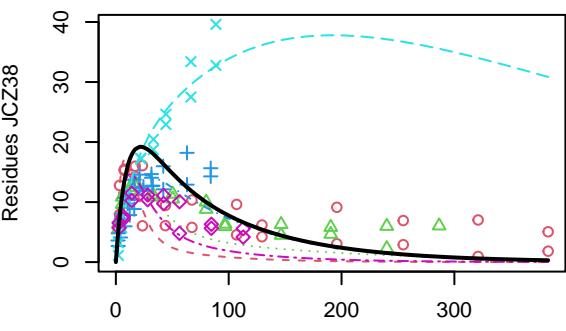

— Population    -△- Tama    -x- Sassafras  
 -o- Nambshiem    -+ - Gross-Umstadt    -◇- Lleida

Time

Predicted