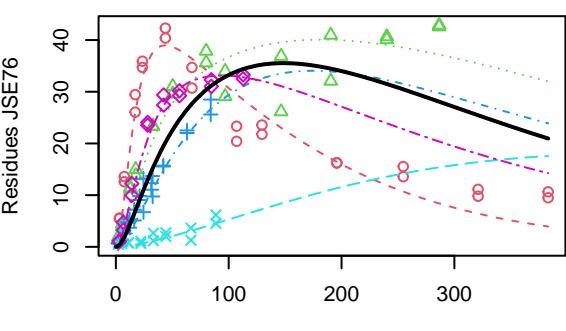

— Population △ Tama × Sassafras
 - - Nambsheim + Gross-Umstadt ◇ Lleida

Time

Predicted