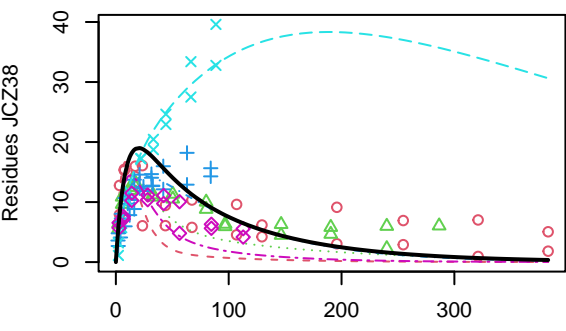

— Population △ Tama × Sassafras
 - - Nambsheim + Gross-Umstadt ◇ Lleida

Time

Predicted