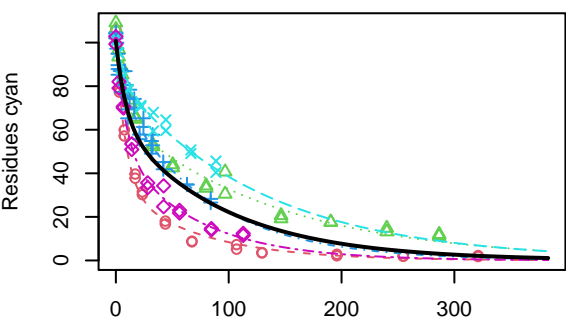

— Population △ Tama × Sassafras
 - - Nambsheim + Gross-Umstadt ◇ Lleida

Time

Predicted