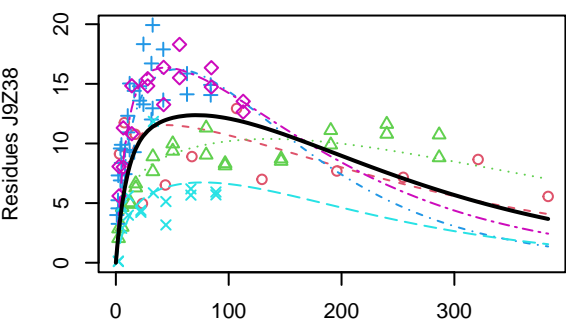

— Population △ Tama × Sassafras
 - - Nambsheim + Gross-Umstadt ◇ Lleida

Time

Predicted