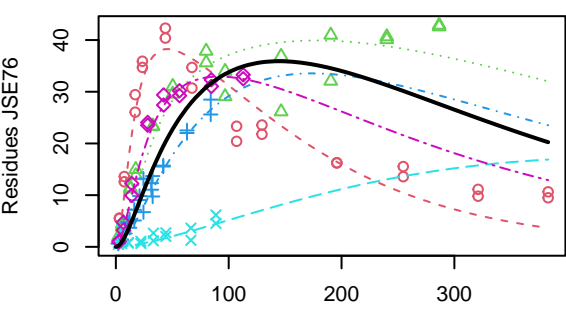

— Population -△- Tama -x- Sassafras
 -o- Nambshiem -+ - Gross-Umstadt -◇- Lleida

Time

Predicted