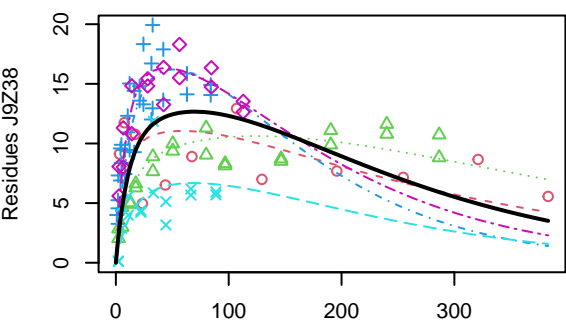

— Population -△- Tama -x- Sassafras
 -o- Nambshiem -+ - Gross-Umstadt -◇- Lleida

Time

Predicted