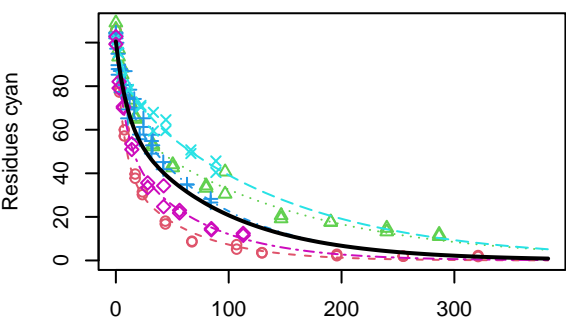

— Population -△- Tama -x- Sassafras
 -o- Nambshiem -+ - Gross-Umstadt -◇- Lleida

Time

Predicted