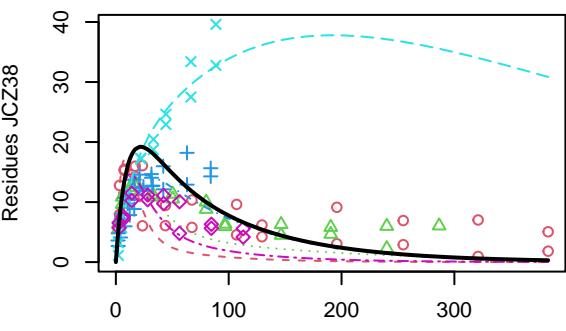

— Population -△- Tama -x- Sassafras
 -o- Nambshiem -+ - Gross-Umstadt -◇- Lleida

Time

Predicted