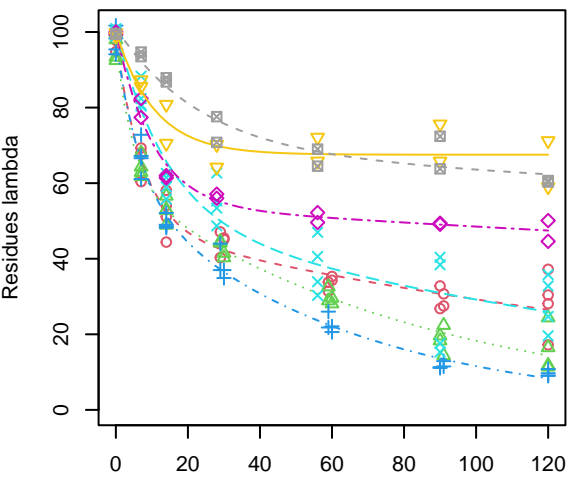

- 18 Acres
- △- Nebraska
- +- Marsillargues
- x- Speyer 5 M
- ◇- Am Fischteich
- ▽- Löhmingen
- Speyer 2.2

Time

Predicted